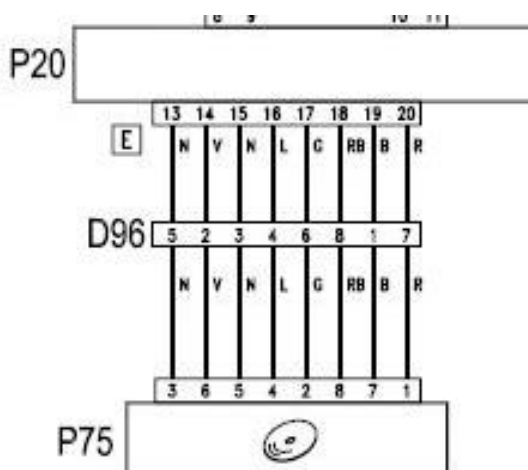

GIUNZIONE INTERMEDIA:

CONNETTORE DIN 8 POLI (D96)

D96

- PIN 1 – BIANCO
- PIN 2 – VERDE
- PIN 3 – NERO
- PIN 4 – BLU
- PIN 5 – NERO
- PIN 6 – GIALLO
- PIN 7 – ROSSO
- PIN 8 – ROSSO-BIANCO

CONNETTORE CD:

CONNETTORE DIN 8 POLI (P75)

P75

- PIN 1 – ROSSO
- PIN 2 – GIALLO
- PIN 3 – NERO
- PIN 4 – BLU
- PIN 5 – NERO
- PIN 6 – VERDE
- PIN 7 – BIANCO
- PIN 8 – ROSSO/BIANCO

SCHEMA RIASSUNTIVO:

LEGENDA COLORI:

N	NERO
V	VERDE
L	BLU
G	GIALLO
RB	ROSSO/BIANCO
B	BIANCO
R	ROSSO