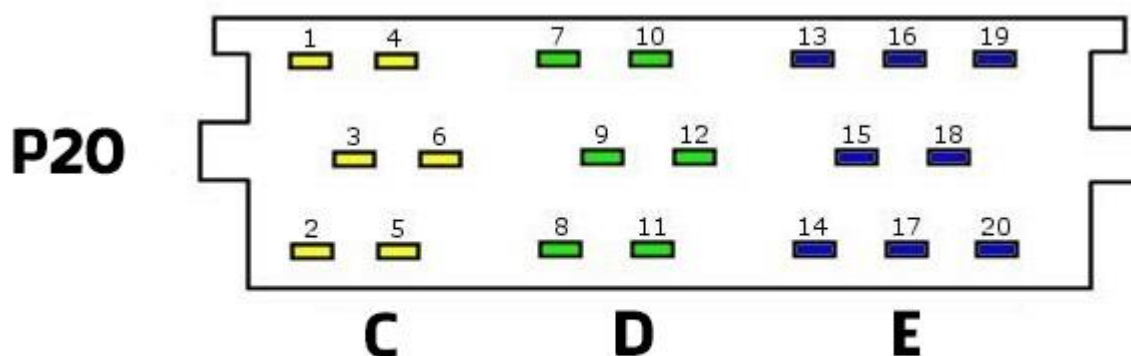

PIN 13 – NERO

PIN 14 – VERDE

PIN 15 – NERO

PIN 16 – BLU

PIN 17 – GIALLO

PIN 18 – ROSSO/BIANCO

PIN 19 – BIANCO

PIN 20 – ROSSO

GIUNZIONE INTERMEDIA:

CONNETTORE DIN 8 POLI (D96)

D96

- PIN 1 – BIANCO
- PIN 2 – VERDE
- PIN 3 – NERO
- PIN 4 – BLU
- PIN 5 – NERO
- PIN 6 – GIALLO
- PIN 7 – ROSSO
- PIN 8 – ROSSO-BIANCO

CONNETTORE CD:

CONNETTORE DIN 8 POLI (P75)

P75

- PIN 1 – ROSSO
- PIN 2 – GIALLO
- PIN 3 – NERO
- PIN 4 – BLU
- PIN 5 – NERO
- PIN 6 – VERDE
- PIN 7 – BIANCO
- PIN 8 – ROSSO/BIANCO

SCHEMA RIASSUNTIVO:

LEGENDA COLORI:

N	NERO
V	VERDE
L	BLU
G	GIALLO
RB	ROSSO/BIANCO
B	BIANCO
R	ROSSO