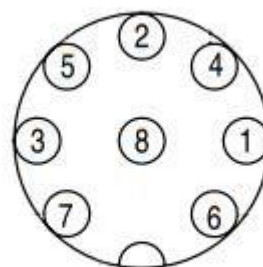

PIN 13 – NERO

PIN 14 – VERDE

PIN 15 – NERO

PIN 16 – BLU

PIN 17 – GIALLO

PIN 18 – ROSSO/BIANCO

PIN 19 – BIANCO

PIN 20 – ROSSO

GIUNZIONE INTERMEDIA:

CONNETTORE DIN 8 POLI (D96)

D96

- PIN 1 – BIANCO
- PIN 2 – VERDE
- PIN 3 – NERO
- PIN 4 – BLU
- PIN 5 – NERO
- PIN 6 – GIALLO
- PIN 7 – ROSSO
- PIN 8 – ROSSO-BIANCO

CONNETTORE CD:

CONNETTORE DIN 8 POLI (P75)

P75

- PIN 1 – ROSSO
- PIN 2 – GIALLO
- PIN 3 – NERO
- PIN 4 – BLU
- PIN 5 – NERO
- PIN 6 – VERDE
- PIN 7 – BIANCO
- PIN 8 – ROSSO/BIANCO

SCHEMA RIASSUNTIVO:

LEGENDA COLORI:

N	NERO
V	VERDE
L	BLU
G	GIALLO
RB	ROSSO/BIANCO
B	BIANCO
R	ROSSO