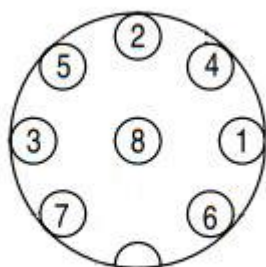

PIN 13 – NERO

PIN 14 – VERDE

PIN 15 – NERO

PIN 16 – BLU

PIN 17 – GIALLO

PIN 18 – ROSSO/BIANCO

PIN 19 – BIANCO

PIN 20 – ROSSO

GIUNZIONE INTERMEDIA:

CONNETTORE DIN 8 POLI (D96)

D96

- PIN 1 – BIANCO
- PIN 2 – VERDE
- PIN 3 – NERO
- PIN 4 – BLU
- PIN 5 – NERO
- PIN 6 – GIALLO
- PIN 7 – ROSSO
- PIN 8 – ROSSO-BIANCO

CONNETTORE CD:

CONNETTORE DIN 8 POLI (P75)

P75

- PIN 1 – ROSSO
- PIN 2 – GIALLO
- PIN 3 – NERO
- PIN 4 – BLU
- PIN 5 – NERO
- PIN 6 – VERDE
- PIN 7 – BIANCO
- PIN 8 – ROSSO/BIANCO

SCHEMA RIASSUNTIVO:

LEGENDA COLORI:

N	NERO
V	VERDE
L	BLU
G	GIALLO
RB	ROSSO/BIANCO
B	BIANCO
R	ROSSO